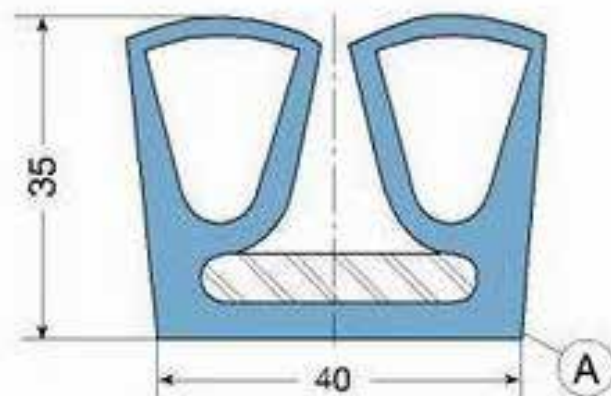

### Burlete Inferior

Código / Code : 02010231900235

Largo / Length : 3.5 Mts

Ref. 2320

### Burlete Doble Bulbo Grande Mod. 3340

Código / Code : 02010231900604

Largo / Length : 3.5 Mts

| Código<br>Code | Peso/g.<br>Weight/g. | Largo<br>Length | Ref.     |
|----------------|----------------------|-----------------|----------|
| 2320           | 5840                 | 3.5             | 2320/716 |