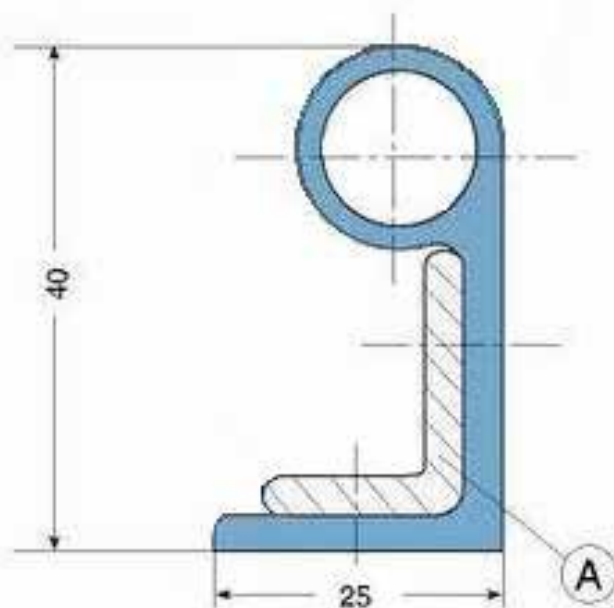

### Burlete Frontal

Ref.2320/1640/3340/7640

Código / Code : 02010231900263

Largo / Length : 80 Mts

### Burlete Inferior

Código / Code : 02010231900235

Largo / Length : 3.5 Mts

Ref. 2320

### Burlete Doble Bulbo Grande Mod. 3340

Código / Code : 02010231900604

Largo / Length : 3.5 Mts

| Código<br>Code | Peso/g.<br>Weight/g. | Largo<br>Length | Ref.     |
|----------------|----------------------|-----------------|----------|
| 2320           | 5840                 | 3.5             | 2320/716 |