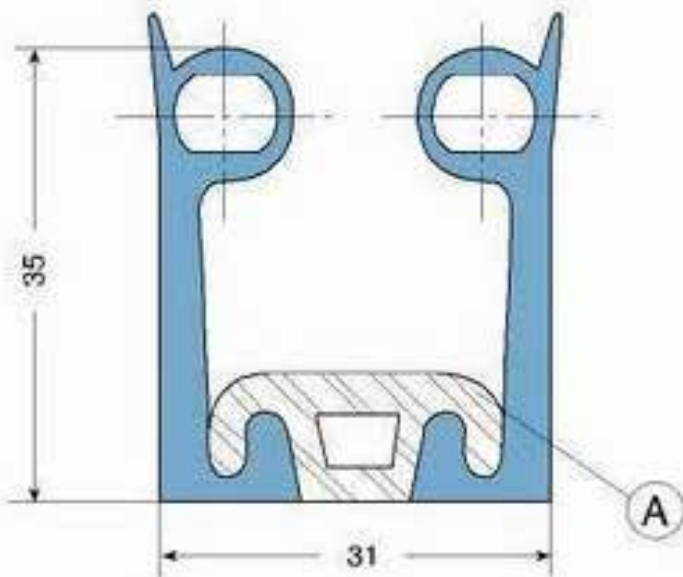

### Burlete Frontal

Ref.2320/1640/3340/7640

Código / Code : 02010231900263

Largo / Length : 80 Mts

### Burlete Inferior

Código / Code : 02010231900235

Largo / Length : 3.5 Mts

Ref. 2320

### Burlete Doble Bulbo Grande Mod. 3340

Código / Code : 02010231900604

Largo / Length : 3.5 Mts

| Código<br>Code | Peso/g.<br>Weight/g. | Largo<br>Length | Ref.     |
|----------------|----------------------|-----------------|----------|
| 2320           | 5840                 | 3.5             | 2320/716 |