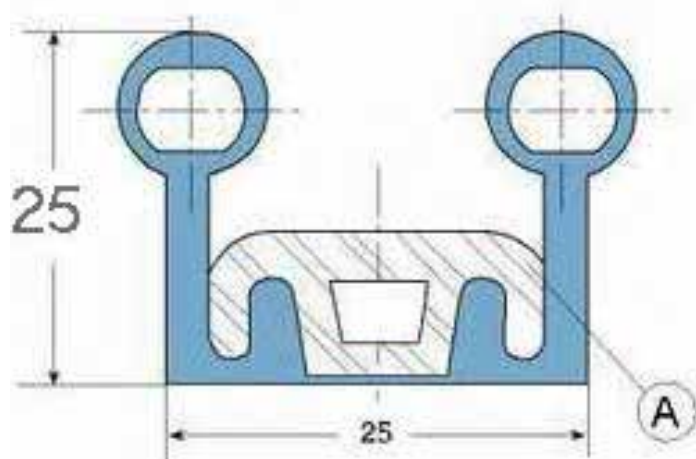

### Burlete Frontal

Ref.2320/1640/3340/7640

Código / Code : 02010231900263

Largo / Length : 80 Mts

### Burlete Inferior

Código / Code : 02010231900235

Largo / Length : 3.5 Mts

Ref. 2320

### Burlete Doble Bulbo Grande Mod. 3340

Código / Code : 02010231900604

Largo / Length : 3.5 Mts

| Código<br>Code | Peso/g.<br>Weight/g. | Largo<br>Length | Ref.     |
|----------------|----------------------|-----------------|----------|
| 2320           | 5840                 | 3.5             | 2320/716 |