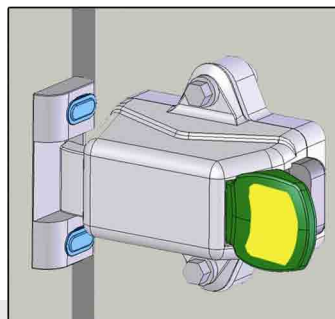

FERMOD

Mas de 40 años ofreciendo tecnologia que cierra

Conjuntos de Cierres en Composite

- Para puertas frigoríficas batientes
- Baja y Media Temperatura.
- Resistente a la corrosión
- Máxima durabilidad
- Fácil de instalar

Manija interna

Manija externa

Bisagra composite

Fermod, más de 40 años en la Argentina dedicada al desarrollo y fabricación de herrajes para puertas frigoríficas y portones industriales de alta tecnología para todo tipo de empresas.