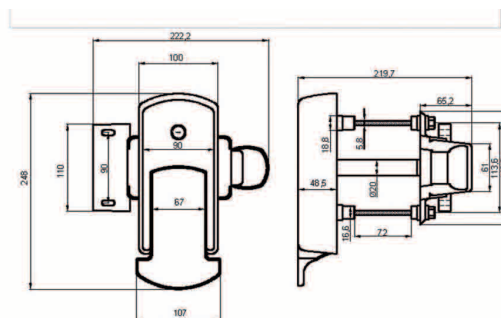

Manija interna

Manija externa

Bisagra composite

Fermod, más de 40 años en la Argentina dedicada al desarrollo y fabricación de herrajes para puertas frigoríficas y portones industriales de alta tecnología para todo tipo de empresas.