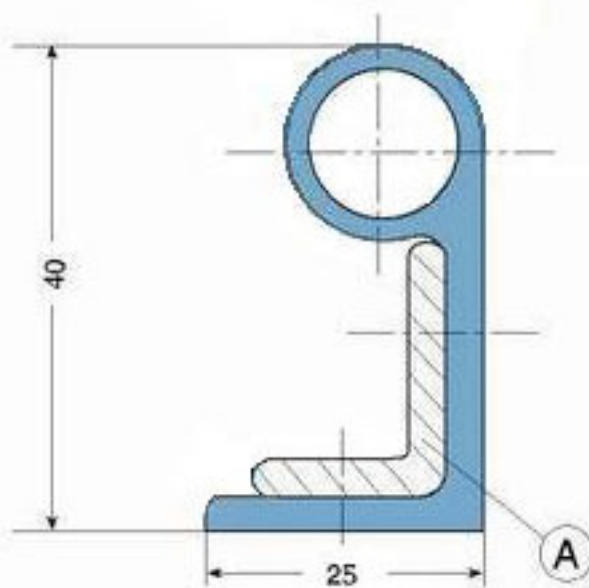

### Burlete Frontal

Ref.2320/1640/3340/7640

Código / Code : 02010231900263  
Largo / Length : 80 Mts

### Burlete Inferior

Código / Code : 02010231900235  
Largo / Length : 3.5 Mts

Ref. 2320

### Burlete Doble Bulbo Grande Mod. 3340

Código / Code : 02010231900604  
Largo / Length : 3.5 Mts

Código Code	Peso/g. Weight/g.	Largo Length	Ref.
2320	5840	3.5	2320/716