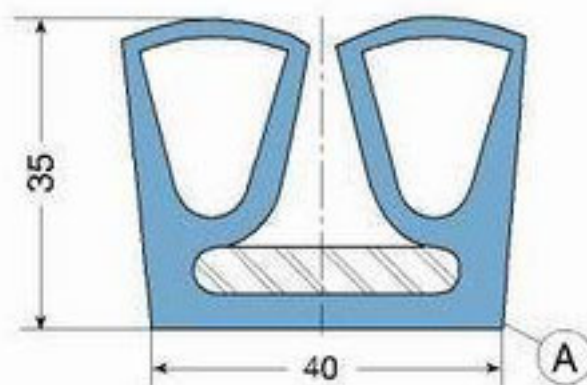

### Burlete Inferior

Código / Code : 02010231900235  
Largo / Length : 3.5 Mts

Ref. 2320

### Burlete Doble Bulbo Grande Mod. 3340

Código / Code : 02010231900604  
Largo / Length : 3.5 Mts

Código Code	Peso/g. Weight/g.	Largo Length	Ref.
2320	5840	3.5	2320/716