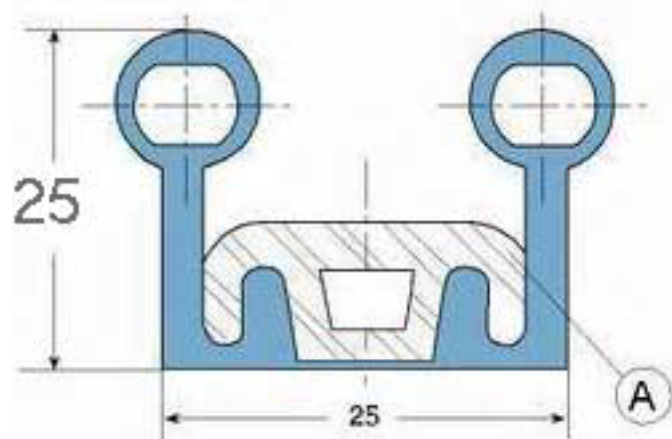

### Burlete Frontal

Ref.2320/1640/3340/7640

Código / Code : 02010231900263  
Largo / Length : 80 Mts

### Burlete Inferior

Código / Code : 02010231900235  
Largo / Length : 3.5 Mts

Ref. 2320

### Burlete Doble Bulbo Grande Mod. 3340

Código / Code : 02010231900604  
Largo / Length : 3.5 Mts

Código Code	Peso/g. Weight/g.	Largo Length	Ref.
2320	5840	3.5	2320/716