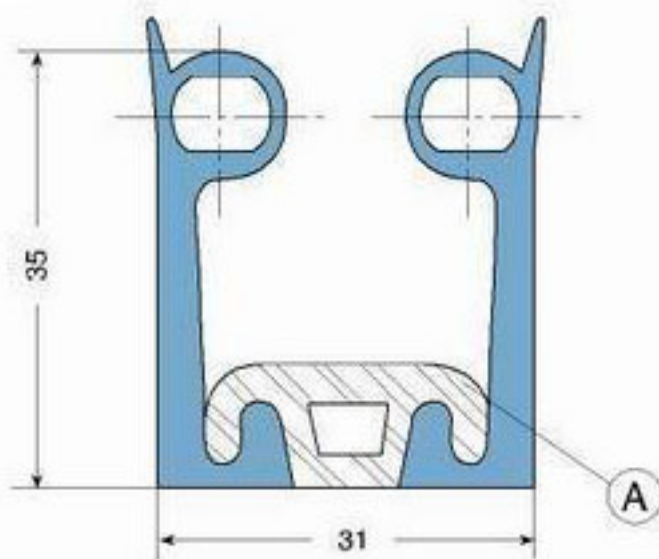

### Burlete Frontal

Ref.2320/1640/3340/7640

Código / Code : 02010231900263  
Largo / Length : 80 Mts

### Burlete Inferior

Código / Code : 02010231900235  
Largo / Length : 3.5 Mts

Ref. 2320

### Burlete Doble Bulbo Grande Mod. 3340

Código / Code : 02010231900604  
Largo / Length : 3.5 Mts

Código Code	Peso/g. Weight/g.	Largo Length	Ref.
2320	5840	3.5	2320/716